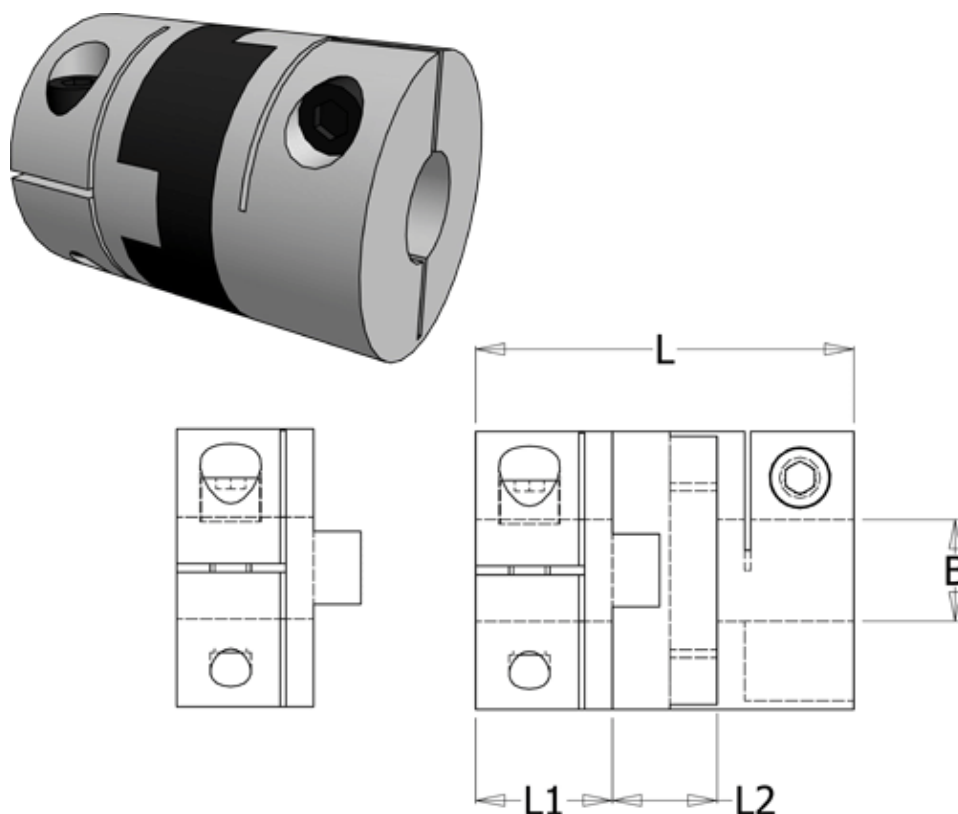

Article number: 33214563332

Description: Oldham coupling hub 456H33.32 ALU  
with clamp hub and through bore, bore 10 mm

## Measures

B1	= 10
D	= 33.3
L	= 48
L1	= 15
L2	= 18

Note: = Overnævnte varenr. er kun for et koblingsnav. Der går 2 koblingsnav og 1 element til 1 komplet kobling

Screw = M4

Torque (Nm) = 9